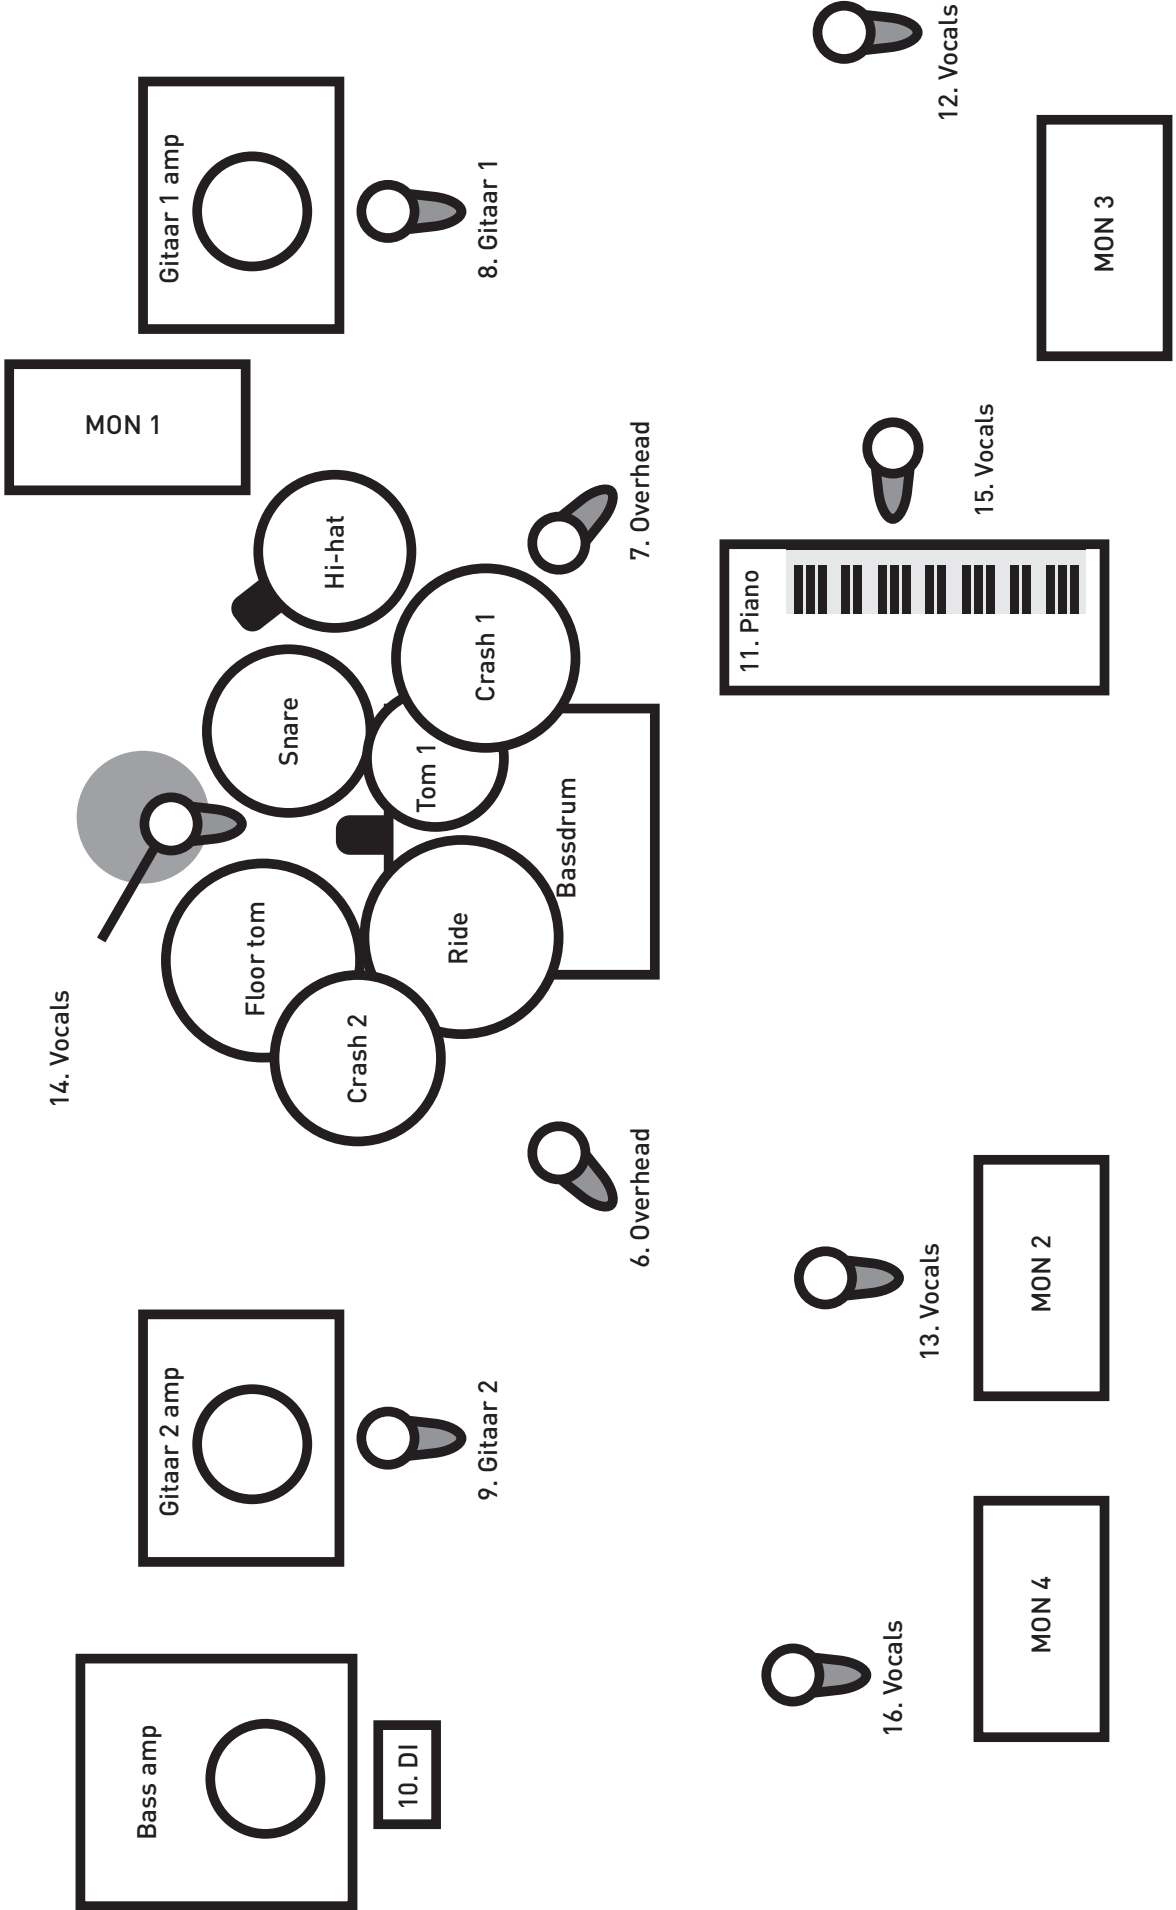

Priklijst

1. Bass drum
2. Snare drum
3. Hi-hat
4. Tom
5. Floor tom
6. Overhead links
7. Overhead rechts
8. Gitaar 1 (Luke, met mic vanaf versterker)
9. Gitaar 2 (Frank, met mic vanaf versterker)
10. Basgitaar (DI)
11. Piano
12. Vocals - Luke (gitaar)
13. Vocals - Frank
14. Vocals - Chris
15. Vocals - Luke (piano)
16. Vocals - Nick

Monitoren

Monitor 1 (Chris, Drums / Vocals)

- Gitaar 1 (middel)
- Gitaar 2 (middel)
- Piano (middel)
- Zang 1/2/3/4 (veel)
- Bas (middel)
- Basdrum (middel)
- Snare (middel)
- Hi-hat (middel)
- Tom (een beetje)

Monitor 2 (Frank, Gitaar 2 / Vocals)

- Gitaar 1 (middel)
- Gitaar 2 (middel)
- Zang 1/2/3/4 (veel)
- Piano (middel)
- Bas (middel)

Monitor 3 (Luke, Gitaar 1 / piano / Vocals)

- Gitaar 1 (middel)
- Gitaar 2 (middel)
- Zang 1/2/3/4 (veel)
- Piano (middel)
- Bas (middel)

Monitor 4 (Nick, Basgitaar)

- Gitaar 1 (middel)
- Gitaar 2 (middel)
- Zang 1/2/3/4 (middel)
- Piano (middel)
- Bas (veel)

14. Vocals

Bass amp

10. DI

Gitaar 2 amp

9. Gitaar 2

6. Overhead